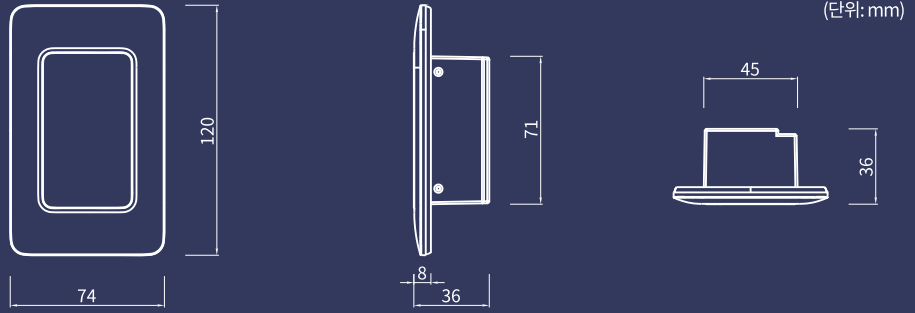

일괄소등 스위치

DIMENSION

FUNCTION

- 조명 ON/OFF
- 정전식 TOUCH
- 지연소등
- 동작음 Beep
- 가스차단
- 엘리베이터 호출 (옵션)

COLOR

백색 White

SPECIFICATIONS

전원	AC220V~, 60Hz
정격용량	조명 16A
동작환경	0°C ~ 60°C, 20% ~ 90% (단,이슬이 맺히지 않을것)
통신방식	RS 485 (홈네트워크와 연동, 외부제어 가능)
크기	74(W) x 120(H) x 36(D) [mm]
설치방식	벽면 매립형
매립박스	1구형 스위치 박스