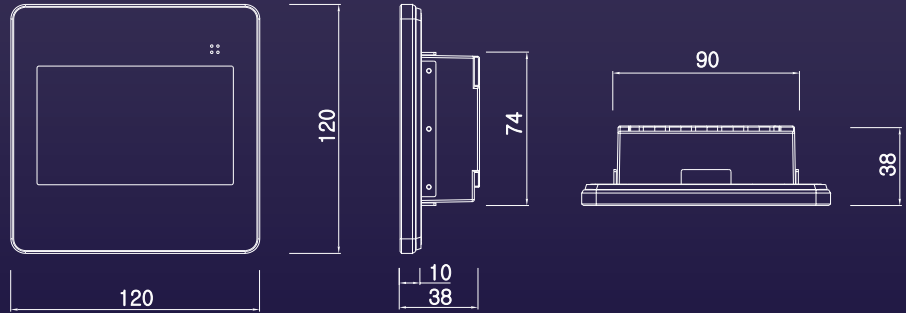

LCD FULL TOUCH

4.3 인치 FULL TOUCH 방식으로 다양한 UI 구성이 가능하여 사용에 편리합니다.

소비전력 모니터링

대기전력콘센트와 연결된 가전기기의 소비전력량을 실시간으로 확인할 수 있으며, 차단하고자 하는 대기전력 값을 간편하게 저장할 수 있습니다.

네트워크 서비스 완벽호환

RS485통신 국내 유수 홈네트워크 서비스와 완벽한 통신호환 제공됩니다.

스마트 스위치

DIMENSION

(단위: mm)

FUNCTION

- 콘센트 ON/OFF
- 조명 ON/OFF
- 동작음 Beep
- 정전식 TOUCH
- 과부하 감지 장치
- 현재 사용 전력량 및 대기 전력량 표시
- LCD FULL TOUCH
- 대기전력 차단 자동/수동

COLOR

백색 White

검정 Black